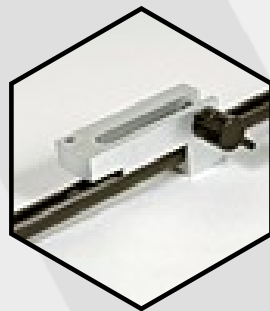

GUILHOTINA

ASTROABAX
ENGRAVING SOLUTIONS

Corte de plástico até
3mm

Corte de latão até
0.6mm

Corte de Alumínio até
1mm

GUILHOTINA

Dados Técnicos

Medidas	650 x 350 x 280mm
Corte de Alumínio	Até 1mm
Corte de latão	Até 0.6mm
Corte de plástico	Até 3mm
Corte de aço	Até 0.6mm