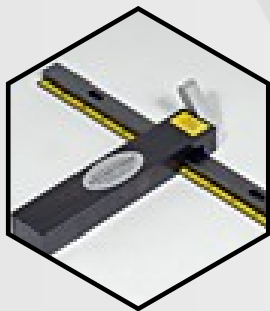

GUILHOTINA

ASTROABAX
ENGRAVING SOLUTIONS

Corte de plástico até
3mm

Corte de latão até
0.6mm

Corte de Alumínio até
1mm

GUILHOTINA

Dados Técnicos

Medidas	650 x 350 x 280mm
Corte de Alumínio	Até 1mm
Corte de latão	Até 0.6mm
Corte de plástico	Até 3mm
Corte de aço	Até 0.6mm